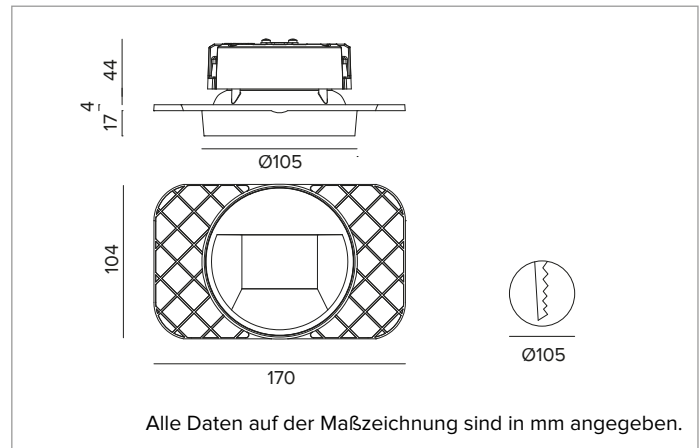

1T8419ELTR | CCTEVO WALL WASHER 105

LED-Einbau-Downlight als Trimless-Version

	3500K	H(m)	D1(m)	D2(m)	Emax(lx)		
	Ra90	43°	76°				
	Fixture Power	18W	1	0.86	1.66	1009	
	Source Flux	2141lm	2	1.72	3.31	252	
	Fixture Flux	1211lm	3	2.58	4.97	112	
	Efficacy	67lm/W	4	3.44	6.62	63	
TS1395	Imax=540cd/klm	Imax	1156cd	5	4.30	8.28	40

MECHANISCHE MERKMALE

Wärmeabführung aus schwarz lackiertem Druckguss-Aluminium. Struktur aus schwarzem Thermoplast, Cut-Off-Front aus weiß lackiertem Thermoplast. Silikondichtung gegen das Eindringen von Wasser und Staub. Trimless-Version mit Trägerelement für den versenkten Einbau in Gipskarton.
Farbe und Oberfläche: Kreideweiß
Gewicht: 0,54Kg
Version: TRIMLESS
Schutzart: IP20 eingebauter Leuchtenteil
Schutzart: IP54 von unten