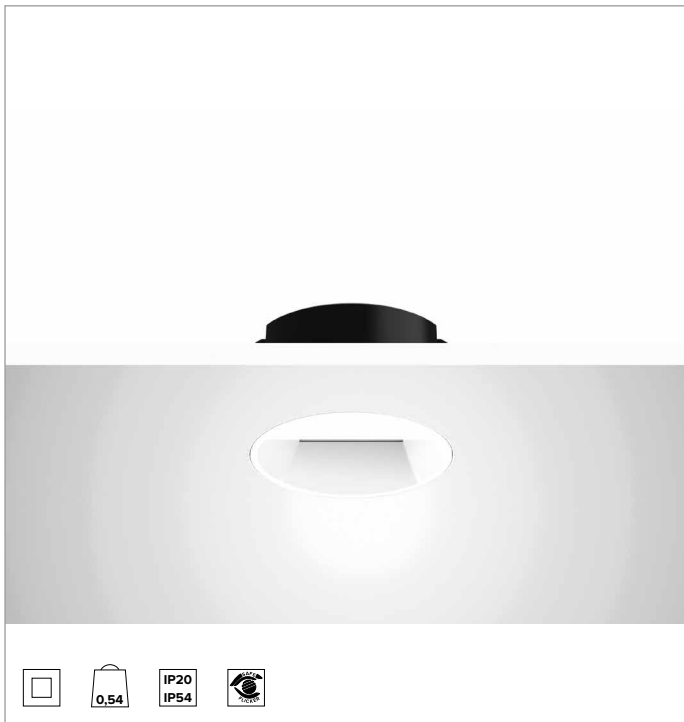

1T8419ELTR | CCTEVO WALL WASHER 105

LED-Einbau-Downlight als Trimless-Version

	3500K	H(m)	D1(m)	D2(m)	Emax(lx)		
	Ra90	43°	76°				
	Fixture Power	18W	1	0.86	1.66	1009	
	Source Flux	2141lm	2	1.72	3.31	252	
	Fixture Flux	1211lm	3	2.58	4.97	112	
	Efficacy	67lm/W	4	3.44	6.62	63	
TS1395	Imax=540cd/klm	Imax	1156cd	5	4.30	8.28	40

BELEUCHUNGSTECHNISCHE MERKMALE

WW-Optik: asymmetrischer Reflektor aus hochglänzendem voranodisiertem Aluminium, holographischer Diffusorabdeckung aus Acryl und Strukturelementen aus Thermoplastmaterial.
Optik: WALL WASHER
Optische Effizienz: 57%
Leuchten-Lichtstrom: 1211lm
Lichtausbeute: 67lm/W
Fotobiologische Sicherheit: Risikogruppe 1 (RG 1 = geringes Risiko)

MECHANISCHE MERKMALE

Wärmeabführung aus schwarz lackiertem Druckguss-Aluminium. Struktur aus schwarzem Thermoplast, Cut-Off-Front aus weiß lackiertem Thermoplast. Silikondichtung gegen das Eindringen von Wasser und Staub. Trimless-Version mit Trägerelement für den versenkten Einbau in Gipskarton.
Farbe und Oberfläche: Kreideweiß
Gewicht: 0,54Kg
Version: TRIMLESS
Schutzart: IP20 eingebauter Leuchtenteil
Schutzart: IP54 von unten